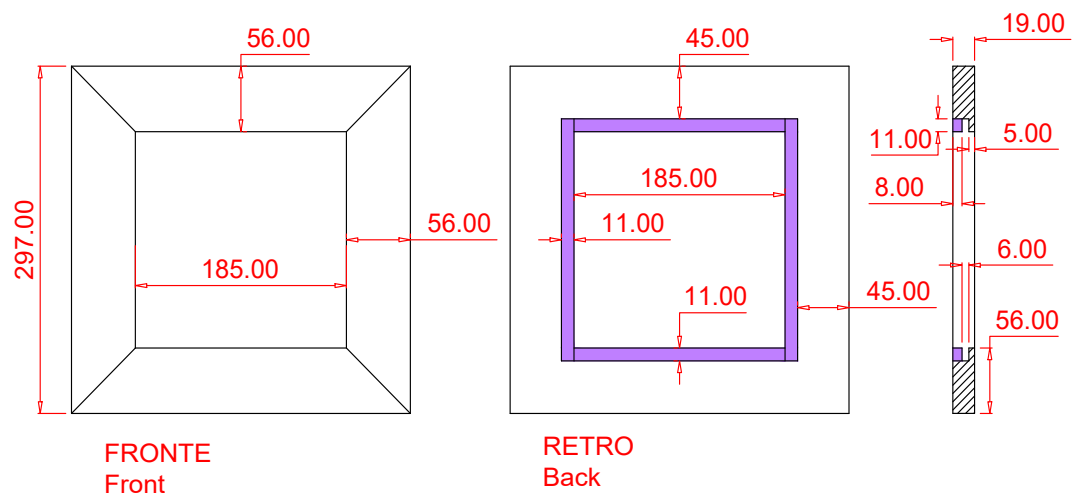

AU

RCS

DESCRIZIONE: ANTA 45° TELAIO INCISO AU
45° Engraved frame

NUMERO SCHEMA: 1 di 2

TECNICO:
email:

DATA: 20/12/2021

SCALA: 1:8