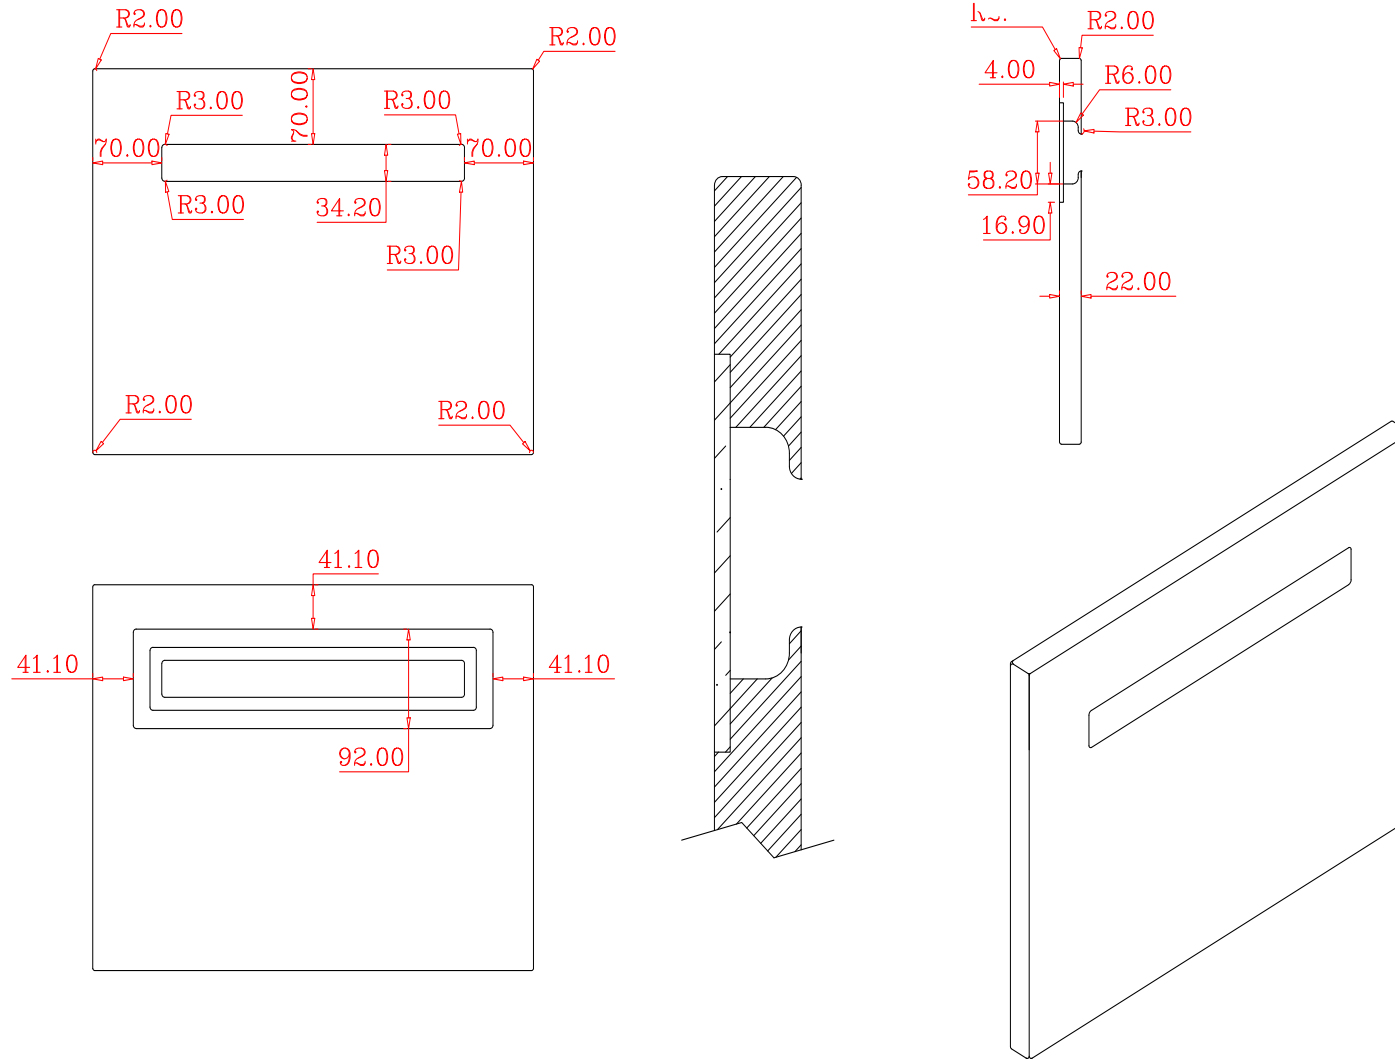

AI

RCS

DESCRIZIONE: ANTA EURO AI | Euro model AI

NUMERO SCHEMA: 1 di 2

TECNICO:
email:

DATA: 20/12/2021

SCALA: 1:8