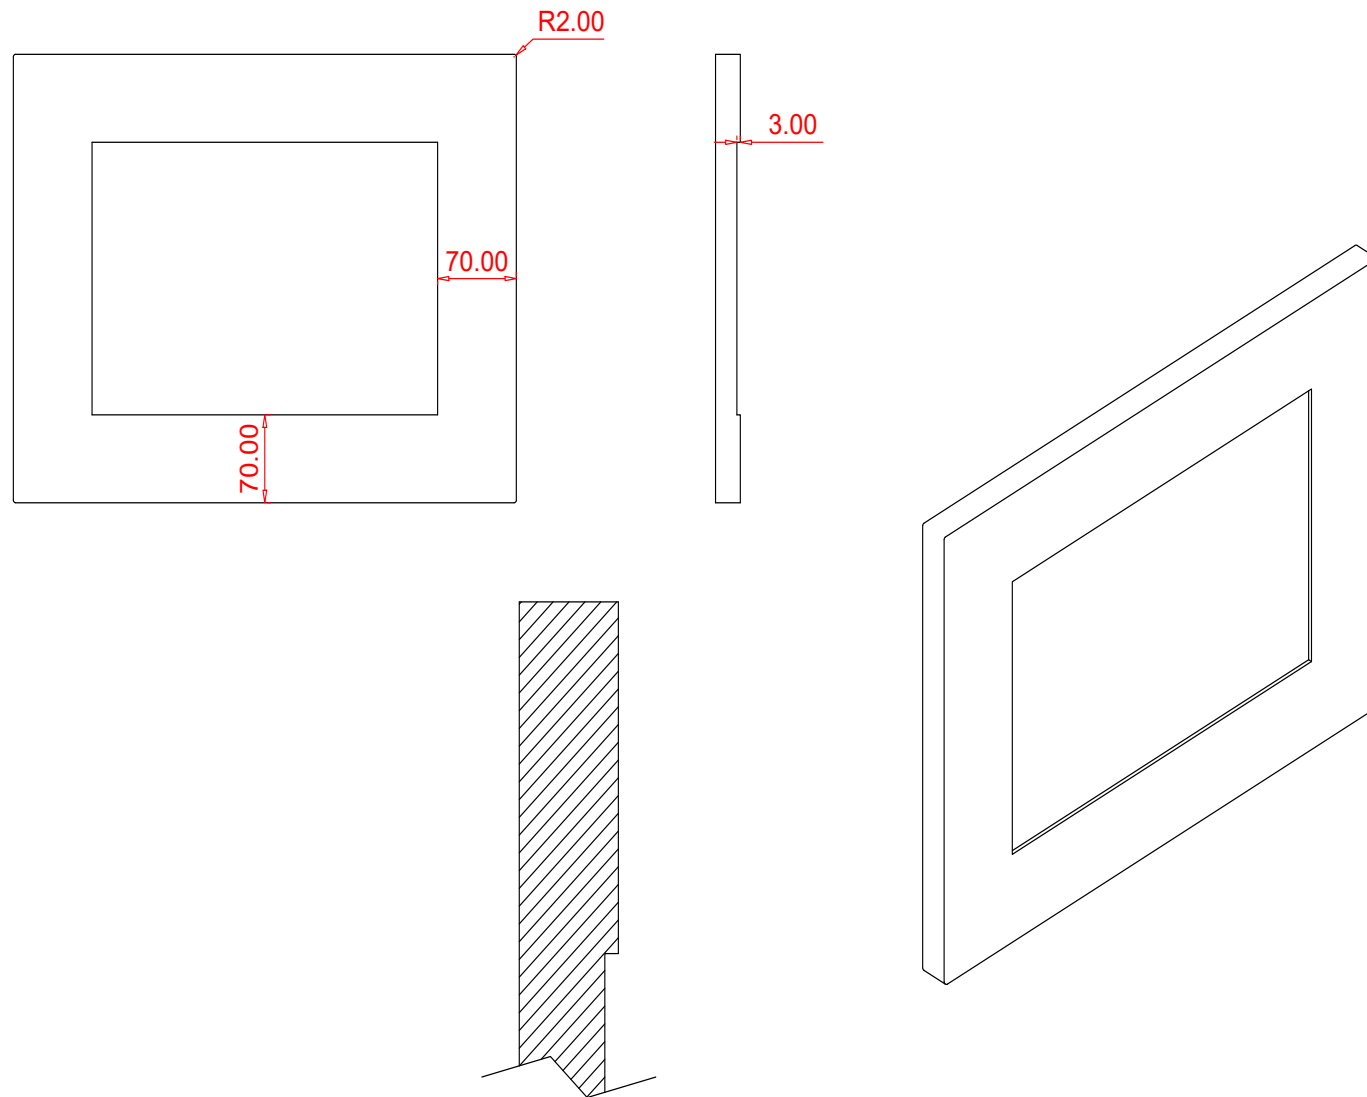

# RCS

DESCRIZIONE: ANTA INCISA CORNICE 70mm AF  
Engraved 70mm frame door AF

NUMERO SCHEMA: 1 di 2

TECNICO:  
email:

DATA: 20/12/2021

SCALA: 1:8