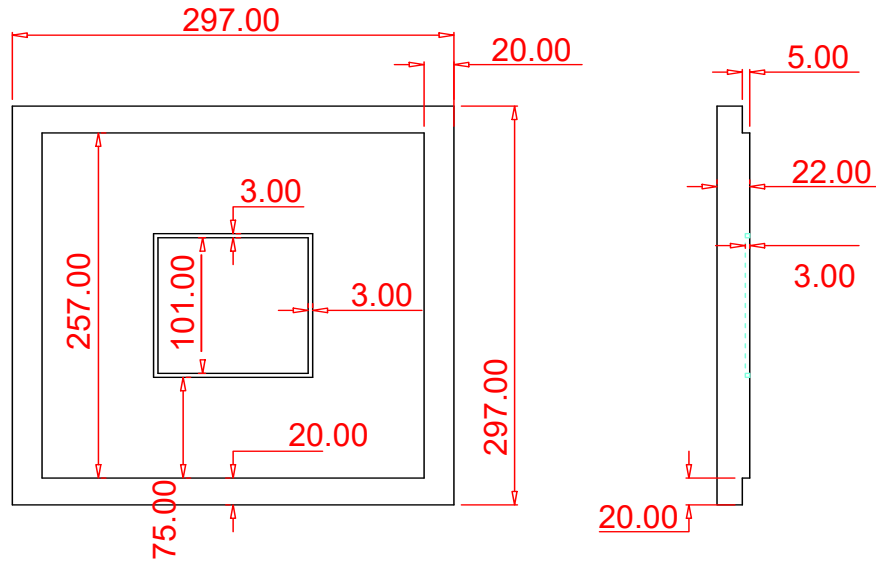

# RCS

DESCRIZIONE: ANTA QUADRO TELAIO INCISO A8  
Square engraved frame A8

NUMERO SCHEMA: 1 di 2

TECNICO:  
email:

DATA: 20/12/2021

SCALA: 1:8