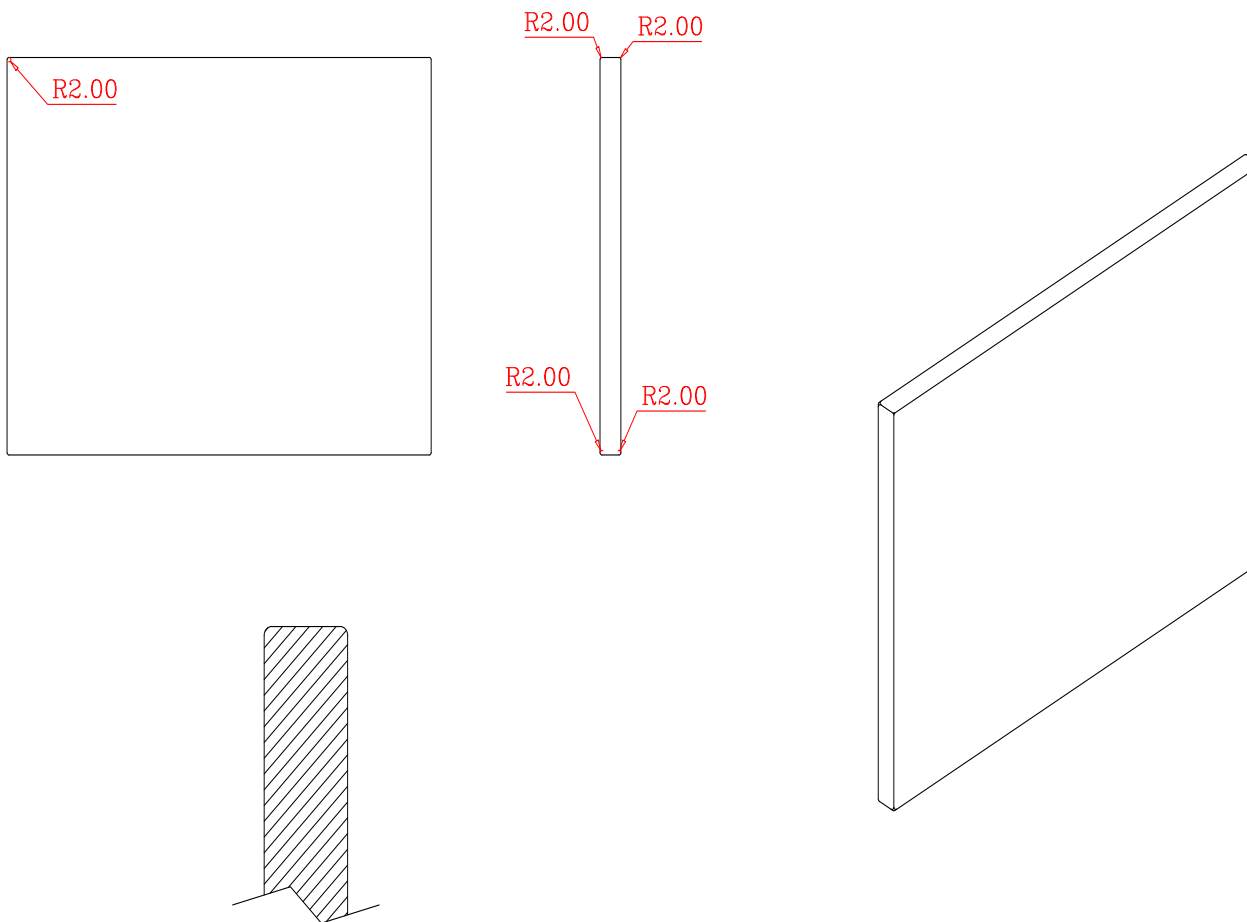

AØ

RCS

DESCRIZIONE: ANTA A0| Model A0

NUMERO SCHEMA: 1 di 2

TECNICO:
email: export.office@rcsweb.it

DATA: 20/12/2021

SCALA: 1:8