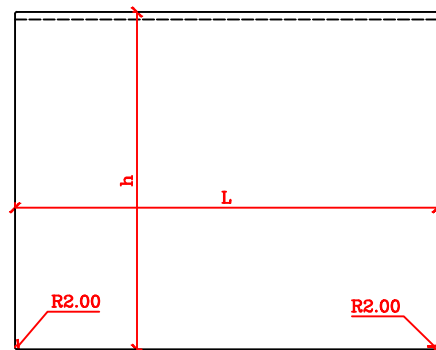

60

Particolare
in sezione
scala 4 : 1

Vista Frontale

Vista Superiore

Vista Laterale

RCS

DESCRIZIONE: EURO C/ GRIP 60 | W/ Euro girp 60

TECNICO:
email:

DIMENSIONS [mm]
ANGLES [DECIMAL DEGREES]

DATA: 20/12/2021

SCALA: 1:8