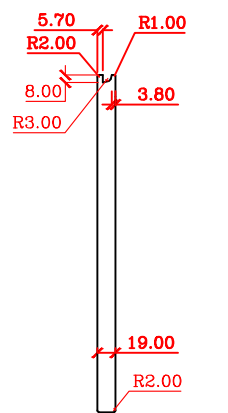

60

Particolare
in sezione
scala 4 : 1

Vista Frontale

Vista Superiore

Vista Laterale

RCS

DESCRIZIONE: EURO C/ GRIP 60 | W/ Euro girp 60

TECNICO:
email:

DIMENSIONS [mm]
ANGLES [DECIMAL DEGREES]

DATA: 20/12/2021

SCALA: 1:8