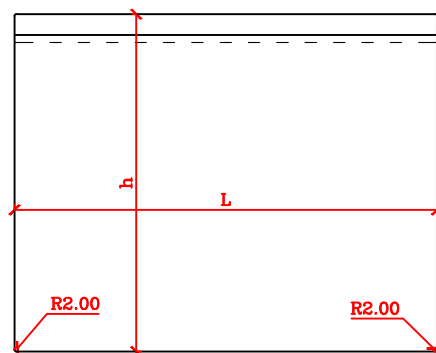

59

Particolare
in sezione
scala 4 : 1

Vista Frontale

Vista Superiore

Vista Laterale

RCS

DESCRIZIONE: ANTA EURO 59 | Euro model 59

NUMERO SCHEMA: 1 di 2

TECNICO:
email: export.office@rcsweb.it

DATA: 20/12/2021

SCALA: 1:8