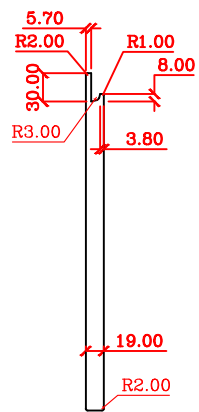

59

Particolare
in sezione
scala 4 : 1

Vista Frontale

Vista Superiore

Vista Laterale

RCS

DESCRIZIONE: ANTA EURO 59 | Euro model 59

NUMERO SCHEMA: 1 di 2

TECNICO:
email: export.office@rcsweb.it

DATA: 20/12/2021

SCALA: 1:8